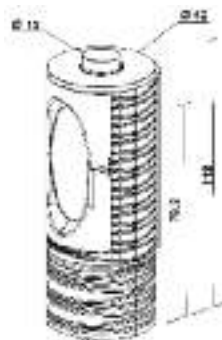

### TAÉGA

Réf. 420011 - 7 kW

H 90,5 x Ø 42 cm

- Volume corrigé chauffé **90 à 240 m<sup>3</sup>**.
- Régulation manuelle.
- Poids 000 kg.
- Combustibles : **bûches jusqu'à 33 cm et briquettes.**
- Chargement avant.
- Départ des fumées dessus et arrière.
- Distance du sol au-dessus de la buse de départ arrière : 71,5 cm.
- Buse de départ de Ø 150/153 mm ext.
- Habillage et foyer fonte.

### TALISMAN

Réf. 420012 - 7 kW

H 112 x Ø 42 cm

- Volume corrigé chauffé **90 à 240 m<sup>3</sup>**.
- Régulation manuelle.
- Poids 000 kg.
- Combustibles : **bûches jusqu'à 33 cm et briquettes.**
- Chargement avant.
- Départ des fumées dessus et arrière.
- Distance du sol au-dessus de la buse de départ arrière : 79,2 cm.
- Buse de départ de Ø 150/153 mm ext.
- Habillage et foyer fonte.