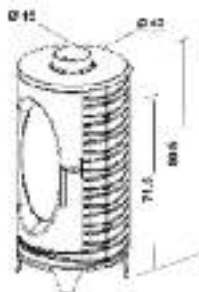

### TAÉGA

Réf. 420011 - 7 kW

H 90,5 x Ø 42 cm

- Volume corrigé chauffé **90 à 240 m<sup>3</sup>**.
- Régulation manuelle.
- Poids 000 kg.
- Combustibles : **bûches jusqu'à 33 cm et briquettes.**
- Chargement avant.
- Départ des fumées dessus et arrière.
- Distance du sol au-dessus de la buse de départ arrière : 71,5 cm.
- Buse de départ de Ø 150/153 mm ext.
- Habillage et foyer fonte.

### TALISMAN

Réf. 420012 - 7 kW

H 112 x Ø 42 cm

- Volume corrigé chauffé **90 à 240 m<sup>3</sup>**.
- Régulation manuelle.
- Poids 000 kg.
- Combustibles : **bûches jusqu'à 33 cm et briquettes.**
- Chargement avant.
- Départ des fumées dessus et arrière.
- Distance du sol au-dessus de la buse de départ arrière : 79,2 cm.
- Buse de départ de Ø 150/153 mm ext.
- Habillage et foyer fonte.