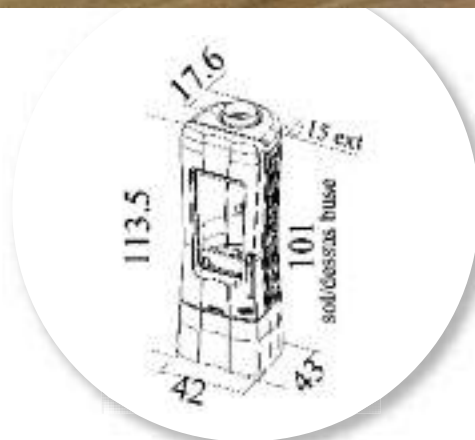

Cali

CALI

Réf. 388129 - 7 kW

H 113,4 x L 42 x P 42,7 cm

- Volume corrigé chauffé **110 à 255 m³**.
- Régulation manuelle.
- Poids 130 kg.
- Combustibles : **bûches jusqu'à 30 cm**.
- Chargement avant.
- Départ des fumées dessus et arrière.
- Distance du sol au-dessus de la buse de départ arrière : 101 cm.
- Buse de départ de Ø 153 mm ext.
- Habillage et foyer fonte.