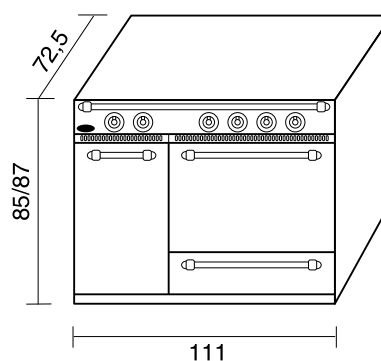

Avec étuve 75 litres + four électrique 75 litres

2303	2623	2373	2673
-------------	-------------	-------------	-------------

Avec coffre de rangement 75 litres + four électrique 75 litres

2302	2622	2372	2672
-------------	-------------	-------------	-------------

31

Souveraine **1100**
présentée en coloris blanc.

Dimensions :

- L 110 x H 85/87 x P 72,5 cm
- Dimensions du four gaz
L 53 x H 33 x P 45 cm - 75 litres
- Dimensions du four électrique
L 53 x H 33 x P 45 cm - 75 litres
- Dimensions du four vertical électrique
L 30 x H 36 x P 45 cm - 47 litres
- Dimensions du coffre de rangement
L 32 x H 50 x P 47 cm - 75 litres
- Dimensions de l'étuve
L 32 x H 50 x P 47 cm - 75 litres