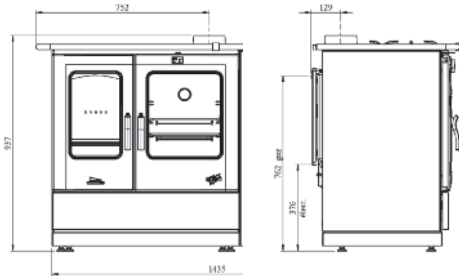

NOUVEAUTÉ

Cuisinière Armonnie + extension avec couplage.

Pour coupler les 2 cuisinières réf. 241100 et réf. 041600, vous devez prévoir le kit de raccordement réf. 965243.

Réf. : 241100 - Finition acier émaillé
H 90 x L 95,5 x P 62 cm

- Cuisinière bois
- Puissance **6,5 kW**.
- Volume corrigé chauffé **90 à 240 m³**.
- Régulation manuelle.
- Poids 170 kg.
- Combustibles : **bûches de 50 cm**.
- Chargement avant et dessus.
- Buse de départ de Ø 139 mm.
- Distance du sol au dessus de la buse de départ arrière : 77,5 cm.
- Dimensions du four :
H 37 x L 32 x P 41 cm

Coloris ARMONNIE :

- émaillé blanc
- émaillé noir
- émaillé sable
- émaillé carmin

Réf. : 041600 - Finition acier émaillé
H 90 x L 70,4 x P 62,7 cm

- Cuisinière électrique
- Poids = 105 kg
- Dessus mixte :
 - 1 brûleur gaz 3000 W allumage électronique
 - 1 brûleur gaz 1750 W allumage électronique
 - 1 domino induction 2 foyers 1400W + booster arrière 2000 W
- Four électrique catalyse :
 - nouveau minuteur 3 touches sensibles
 - tournebroche
 - plaques intérieures autonettoyantes catalyse
- Dimensions intérieures du four :
H 33 x L43 x P40 cm

H 90 x L 70,4 x P 62,7 cm

- Cuisinière électrique
- Poids = 105 kg
- Dessus mixte :
 - 1 brûleur gaz 3000 W allumage électronique
 - 1 brûleur gaz 1750 W allumage électronique
 - 1 domino induction 2 foyers 1400W + booster arrière 2000 W
- Four électrique catalyse :
 - nouveau minuteur 3 touches sensibles
 - tournebroche
 - plaques intérieures autonettoyantes catalyse
- Dimensions intérieures du four :
H 33 x L43 x P40 cm