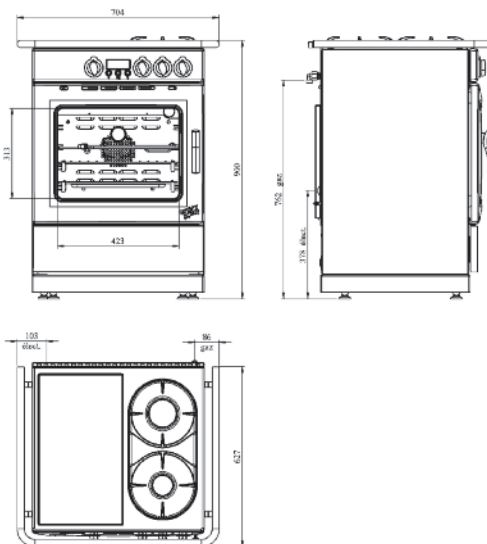

**1 Réf. : 041600 - Finition acier émaillé
Effet flammé**

H 90 x L 70,4 x P 62,7 cm

- Cuisinière électrique
- Poids = 105 kg
- Dessus mixte :
  - 1 brûleur gaz 3000 W allumage électronique
  - 1 brûleur gaz 1750 W allumage électronique
  - 1 domino induction 2 foyers 1400W + booster arrière 2000 W
- Four électrique catalyse :
  - nouveau minuteur 3 touches sensibles
  - tournebroche
  - plaques intérieures autonettoyantes catalyse
- Dimensions intérieures du four :
  H 33 x L43 x P40 cm