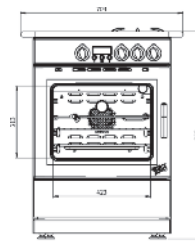

NOUVEAUTÉ

Cuisinière Armonnie + extension avec couplage.

Pour coupler les 2 cuisinières réf. 241100 et réf. 041600, vous devez prévoir le kit de raccordement réf. 965243.

Réf. : 241100 - Finition acier émaillé
H 90 x L 95,5 x P 62 cm

- Cuisinière bois
- Puissance **6,5 kW**.
- Volume corrigé chauffé **90 à 240 m³**.
- Régulation manuelle.
- Poids 170 kg.
- Combustibles : **bûches de 50 cm**.
- Chargement avant et dessus.
- Buse de départ de Ø 139 mm.
- Distance du sol au dessus de la buse de départ arrière : 77,5 cm.
- Dimensions du four :
H 37 x L 32 x P 41 cm

Coloris ARMONNIE :

- émaillé blanc
- émaillé noir
- émaillé sable
- émaillé carmin

Réf. : 041600 - Finition acier émaillé
H 90 x L 70,4 x P 62,7 cm

- Cuisinière électrique
- Poids = 105 kg
- Dessus mixte :
 - 1 brûleur gaz 3000 W allumage électronique
 - 1 brûleur gaz 1750 W allumage électronique
 - 1 domino induction 2 foyers 1400W + booster arrière 2000 W
- Four électrique catalyse :
 - nouveau minuteur 3 touches sensibles
 - tournebroche
 - plaques intérieures autonettoyantes catalyse
- Dimensions intérieures du four :
H 33 x L43 x P40 cm

H 90 x L 70,4 x P 62,7 cm

- Cuisinière électrique
- Poids = 105 kg
- Dessus mixte :
 - 1 brûleur gaz 3000 W allumage électronique
 - 1 brûleur gaz 1750 W allumage électronique
 - 1 domino induction 2 foyers 1400W + booster arrière 2000 W
- Four électrique catalyse :
 - nouveau minuteur 3 touches sensibles
 - tournebroche
 - plaques intérieures autonettoyantes catalyse
- Dimensions intérieures du four :
H 33 x L43 x P40 cm