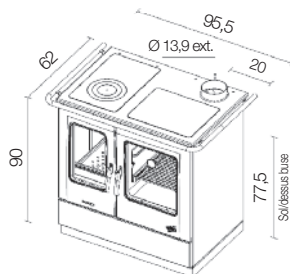

Coloris ARMONNIE :

□ céramique blanc

■ céramique bordeaux

Dessus émaillé avec taque et cercles polis.

flamme
VERTE | Le label
du chauffage
au bois